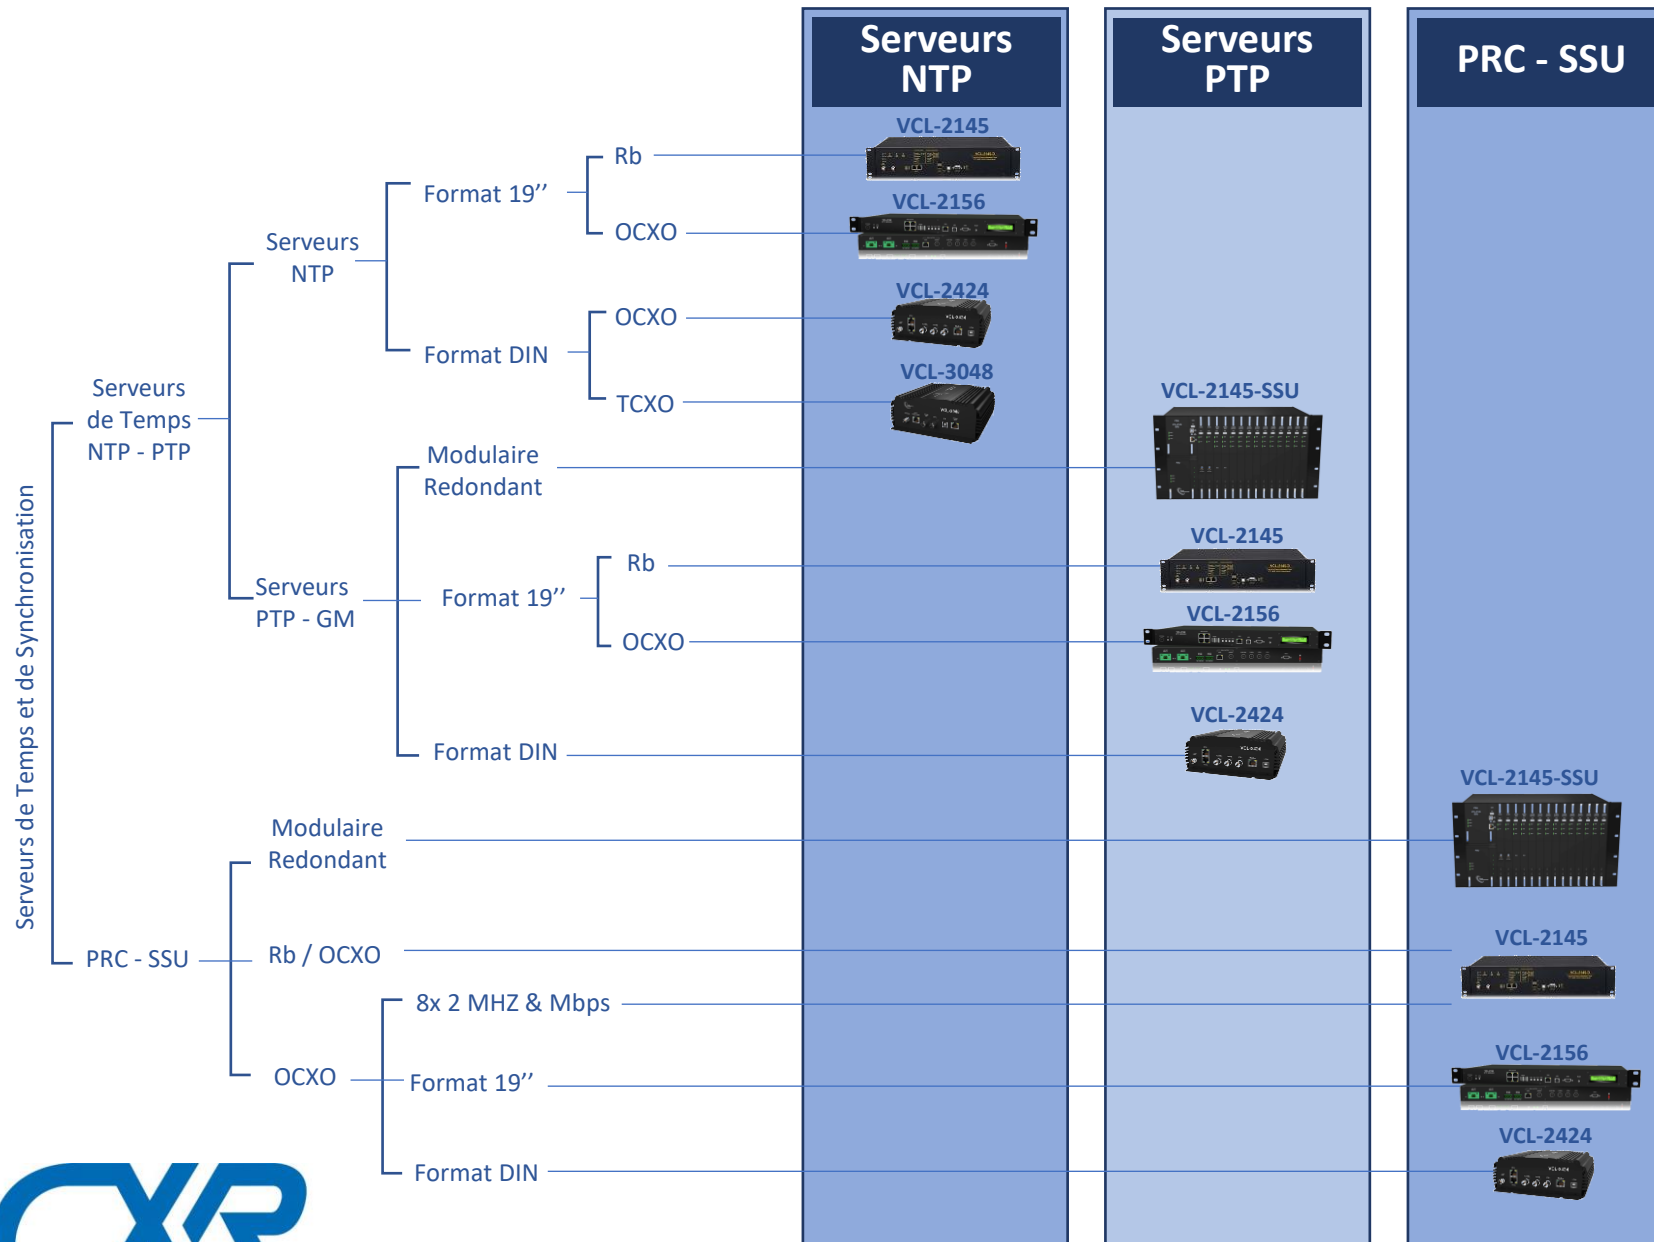

# Serveurs de Temps et de Synchronisation

## LEXIQUE

**NTP** : Network Time Protocol  
**PTP IEEE 1588**: Precision Time Protocol  
**GM** : serveur Grand Master PTP

**PRC** : Precision Reference Clock G.811  
 Horloge de référence GPS ou Césium  
**SSU** : Synchronization Supply Unit  
 Système de distribution d'horloge

**TCXO**: Temperature Controlled Crystal Oscillator  
**OCXO**: Oven Controlled Crystal Oscillator  
**Rb** : Rubidium oscillator