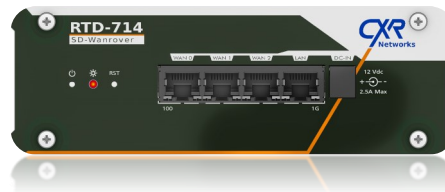

RTD-714

AGRÉGATION SD-

Introduction

Le RTD-714 assure l'agrégation de multiples liens télécoms et la communication entre plusieurs sites de l'entreprise de façon sécurisée et avec une qualité de service sans équivalent.

Le RTD-714 se distingue par ses fonctions SD-WAN innovantes spécifiques:

- Il assure l'agrégation de tout type de liens télécoms (ADSL, 4G, radio, satellite, etc.) et de différents opérateurs ou FAI. Les données sont transmises sur tous les liens télécoms simultanément ce qui garantit la meilleure bande passante globale.
- La fonction d'agrégation s'adapte aux fluctuations des réseaux WAN et compense les effets de variation de la bande passante et de la latence. Il en résulte une qualité d'expérience homogène pour les utilisateurs qui bénéficient d'un réseau de grande qualité de service en toute circonstance.
- L'ensemble du trafic est encapsulé dans un réseau privé sur une adresse IP unique jusqu'au serveur dédié du Data-Center. Les données sont donc totalement sécurisées lors de leur traversée des réseaux WAN.
- Les données sont fractionnées sur tous les liens télécoms ce qui garantit leur inviolabilité de bout en bout.
- L'operating-system du RTD-714 est dédié SD-WAN, compact et sécurisé pour apporter une performance optimale. Par exemple, le temps de démarrage du système n'est que de quelques secondes.
- Le RTD-714 apporte des économies importantes aux entreprises multi-sites qui disposent d'accès télécoms de qualité moyenne grâce à sa capacité d'agrégation et d'amélioration de la qualité de service

Caractéristiques du RTD-714

- Plateforme X86
- Operating System Acid-OS avec virtualisation et cyber-sécurité
- 4x interfaces Gigabit Ethernet
- 2x ports USB
- Consommation électrique typique : 20 W
- Température de fonctionnement : -10 à +50 °C
- Dimensions : 130 x 80 x 44 mm
- Conformité CE