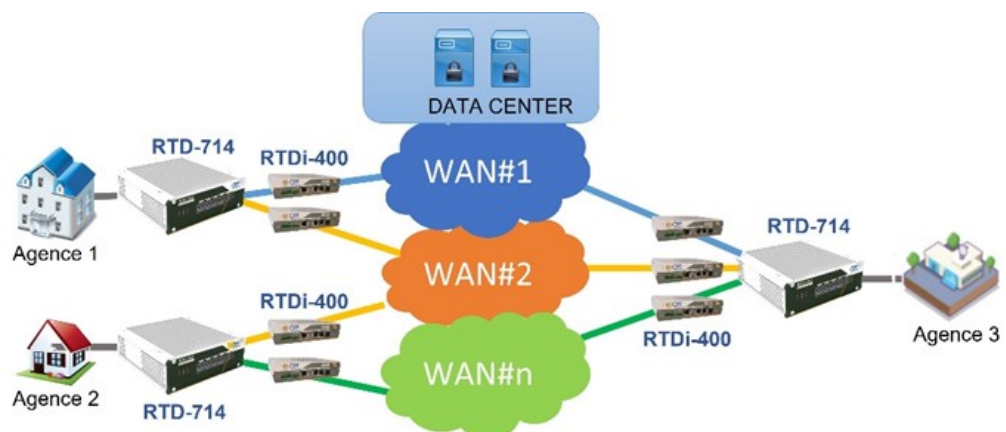

Applications

Le RTD-714 est une solution idéale pour les entreprises multi-sites qui ont des accès télécoms de mauvaise qualité - bande passante faible ou fluctuante. Il leur permet l'agrégation de plusieurs liens télécoms de différents fournisseurs pour obtenir une liaison à plus haut débit et de qualité stable. Les multiples liens télécoms peuvent être de différentes natures - ADSL ou 4G via des routeurs de type RTDi-400 et des cartes SIM de différents opérateurs de réseaux mobiles 4G.