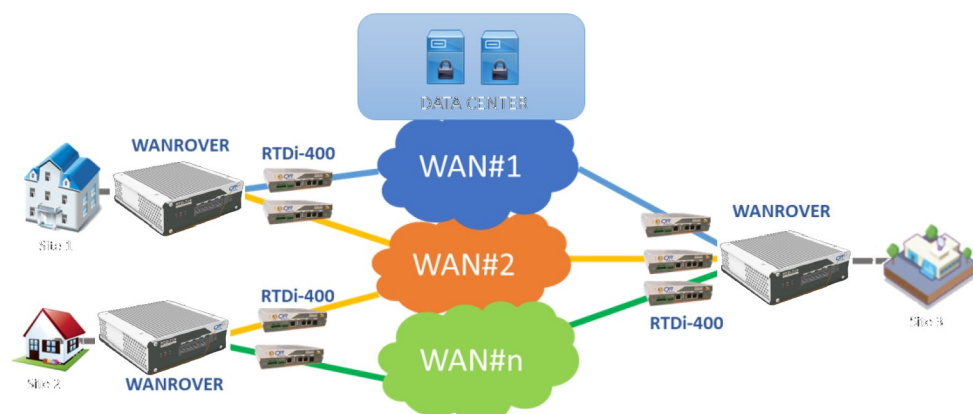

Applications

Le RTD-714 est une solution idéale pour les entreprises multi-sites qui ont des accès télécoms de mauvaise qualité - bande passante faible ou fluctuante. Il leur permet l'agrégation de plusieurs liens télécoms de différents fournisseurs pour obtenir une liaison à plus haut débit et de qualité stable. Les multiples liens télécoms peuvent être de différentes natures - ADSL ou 4G via des routeurs de type RTDI-400 et des cartes SIM de différents opérateurs de réseaux mobiles 4G.